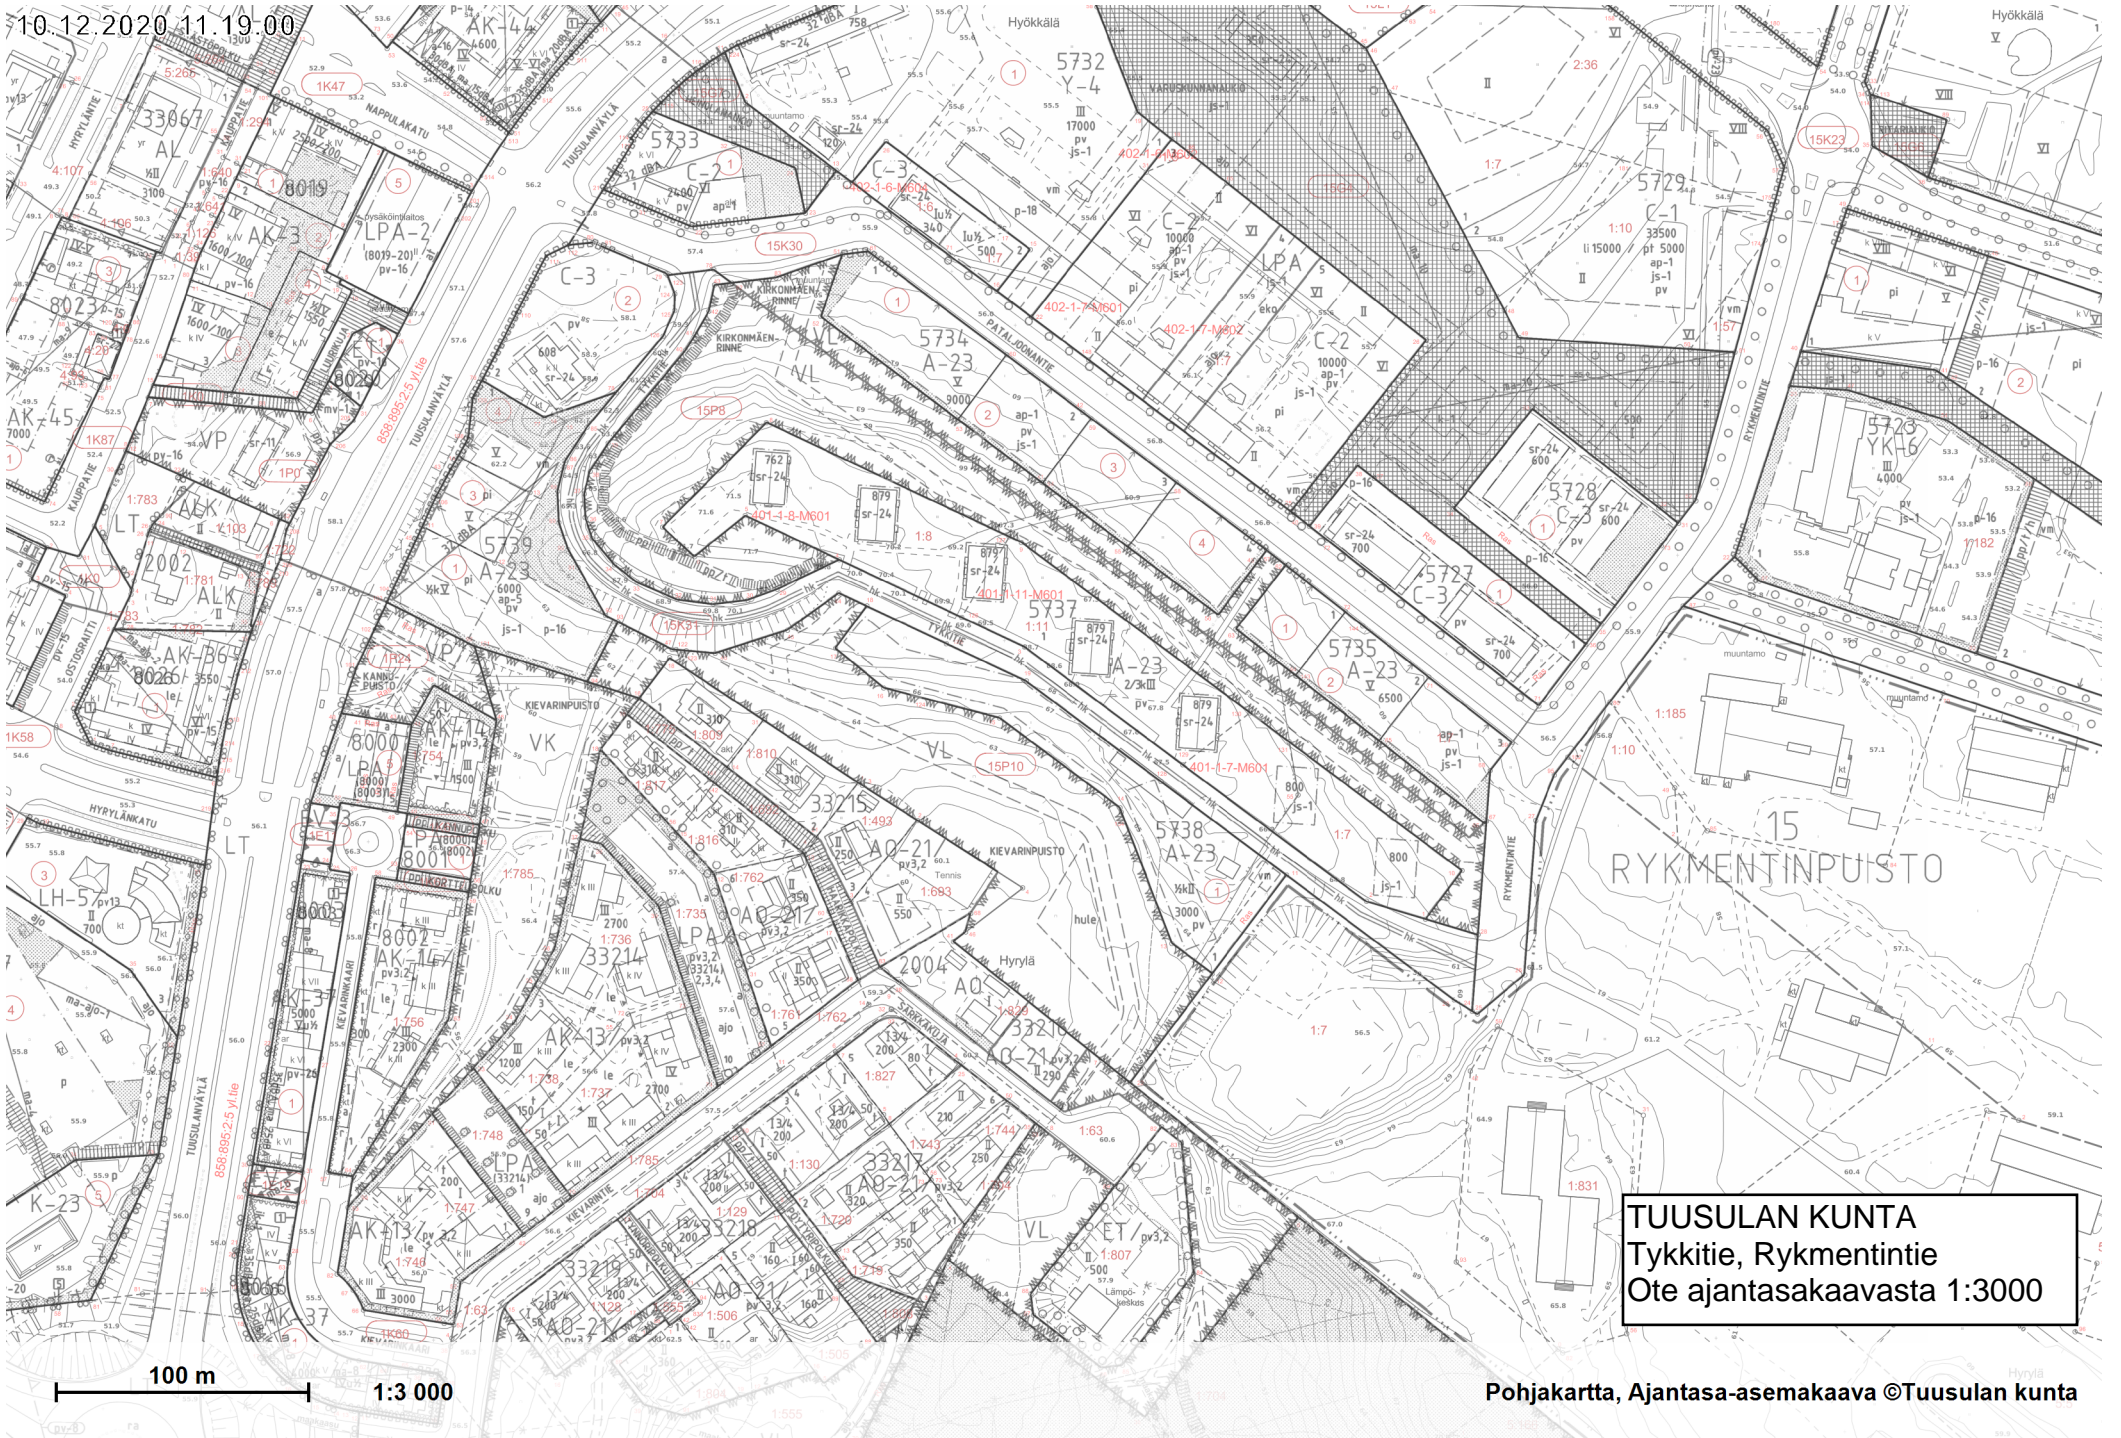

10.12.2020, 11.19.00

TUUSULAN KUNTA
 Tykkitie, Rykmäntintie
 Ote ajantasakaavasta 1:3000

Pohjakartta, Ajantasa-asemakaava ©Tuusulan kunta